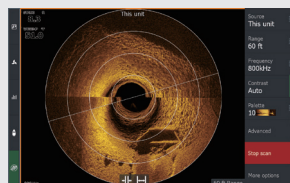

GHOST360 対応

ノーズコーンとの連動で
360°映像を見ることができます