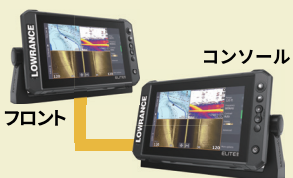

振動子情報や チャートを共有

フロント

コンソール

魚探同士で振動子情報や
チャートの共有が可能

イーサネット