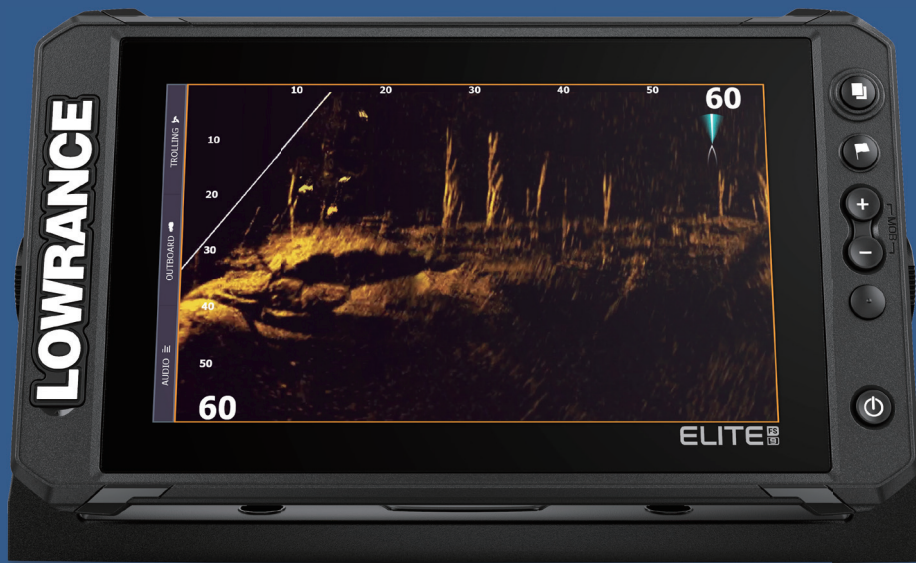

ELITE FS

FS で、できること

イーサネット と NMEA2000 で
広がるネットワーク

NEW振動子対応

※S3100ソナーモジュールが別途必要

ActiveImaging HD

イーサネット